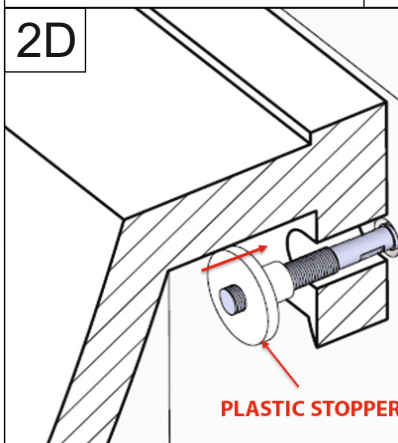

Opmerking: Installeer alleen als product OK is na inspectie.

Note: Only install if product is OK and complete after inspecting.

Remarque: Le produit doit être contrôlé avant l'installation.

Upozornění: Instalujte pouze pokud je výrobek v pořádku a kompletní.

Uwaga: Przed montażem sprawdzić produkt pod kątem wad i uszkodzeń

Figyelem: Csak akkor telepítse a terméket, ha minden rendben van, és miután az ellenőrzés befejeződött.

Hinweis: Bitte Ware vor dem Einbau kontrollieren.

Примечание: устанавливать только если товар в полном порядке и после проверки.

1

1 Tap Hole

Width = 60/80/100

2 Tap Hole

Width = 100/120

2

W = 60/80/100

2A

2B

2C

2D

2E

2F