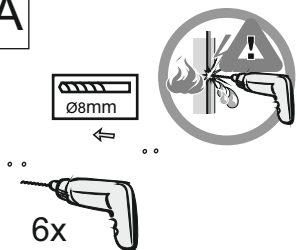

Opmerking: Installeer alleen als product OK is na inspectie.

Note: Only install if product is OK and complete after inspecting.

Remarque: Le produit doit être contrôlé avant l'installation.

Upozornění: Instalujte pouze pokud je výrobek v pořádku a kompletní.

Uwaga: Przed montażem sprawdzić produkt pod kątem wad i uszkodzeń

Figyelem: Csak akkor telepítse a terméket, ha minden rendben van, és miután az ellenőrzés befejeződött.

Hinweis: Bitte Ware vor dem Einbau kontrollieren.

Примечание: устанавливать только если товар в полном порядке и после проверки.

1

1 Tap Hole

Width = 60/80/100

2 Tap Hole

Width = 100/120

2

W = 60/80/100

2A

2B

2C

2D

2E

2F