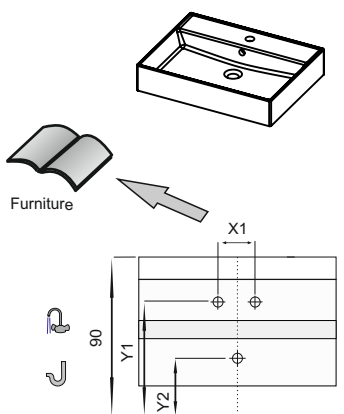

Uwaga: Przed montażem sprawdzić produkt pod kątem wad i uszkodzeń

Figyelem: Csak akkor telepítse a terméket, ha minden rendben van, és miután az ellenőrzés befejeződött.

Hinweis: Bitte Ware vor dem Einbau kontrollieren.

Примечание: устанавливать только если товар в полном порядке и после проверки.

1

1 Tap Hole

Width = 60/80/100

2 Tap Hole

Width = 100/120

2

W = 60/80/100