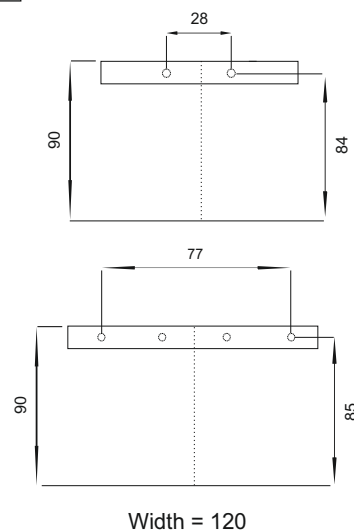

Примечание: устанавливать только если товар в полном порядке и после проверки.

1

1 Tap Hole

Width = 60/80/100

2 Tap Hole

Width = 100/120

2

W = 60/80/100

2A

2B

2C

2D

2E

2F