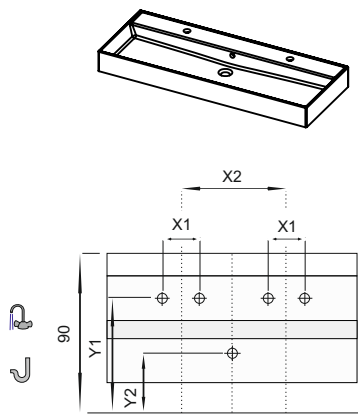

Примечание: устанавливать только если товар в полном порядке и после проверки.

1

1 Tap Hole

Width = 60/80/100

2 Tap Hole

Width = 100/120

2

W = 60/80/100