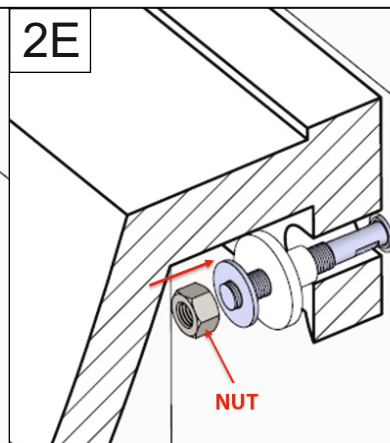

Примечание: устанавливать только если товар в полном порядке и после проверки.

1

1 Tap Hole

Width = 60/80/100

2 Tap Hole

Width = 100/120

2

W = 60/80/100

2A

2B

2C

2D

2E

2F