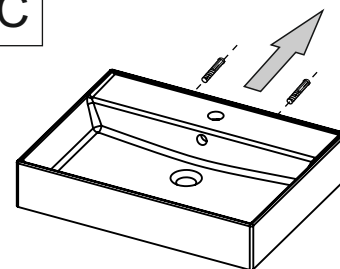

Opmerking: Installeer alleen als product OK is na inspectie.

Note: Only install if product is OK and complete after inspecting.

Remarque: Le produit doit être contrôlé avant l'installation.

Upozornění: Instalujte pouze pokud je výrobek v pořádku a kompletní.

Uwaga: Przed montażem sprawdzić produkt pod kątem wad i uszkodzeń

Figyelem: Csak akkor telepítse a terméket, ha minden rendben van, és miután az ellenőrzés befejeződött.

Hinweis: Bitte Ware vor dem Einbau kontrollieren.

Примечание: устанавливать только если товар в полном порядке и после проверки.

1

1 Tap Hole

Width = 60/80/100

2 Tap Hole

Width = 100/120

2

W = 60/80/100

2A

2B

2C

2D

2E

2F